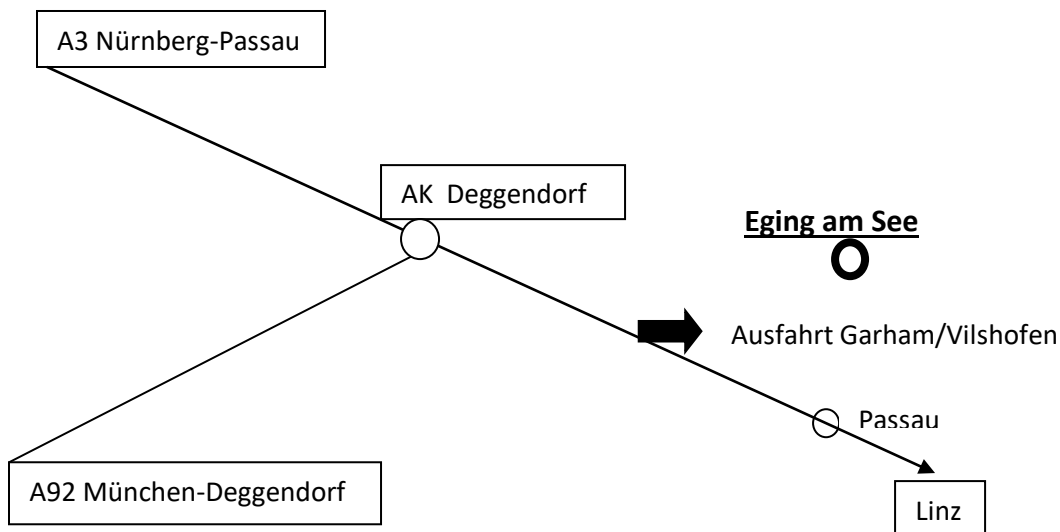

Anfahrtskizze Eging am See

Adressen für Navi:

Kurhaus Eging, Mühlbergstraße 5, 94535 Eging am See
Pullman City, Ruberting 30, 94535 Eging am See

Freizeitangebot:

Wir tanzen direkt im Kurbad. Ihr könnt jederzeit ins Wasser springen. Direkt in Eging befindet sich die Westernstadt Pullman City, die größte ihrer Art in Deutschland!

21th

White Gold Dance

SQUARE WOLVES

18.09.2020 Verlegter Clubabend

19.09.2020 Special

Kurhaus Eging am See

Caller:

Paddy Böhnke